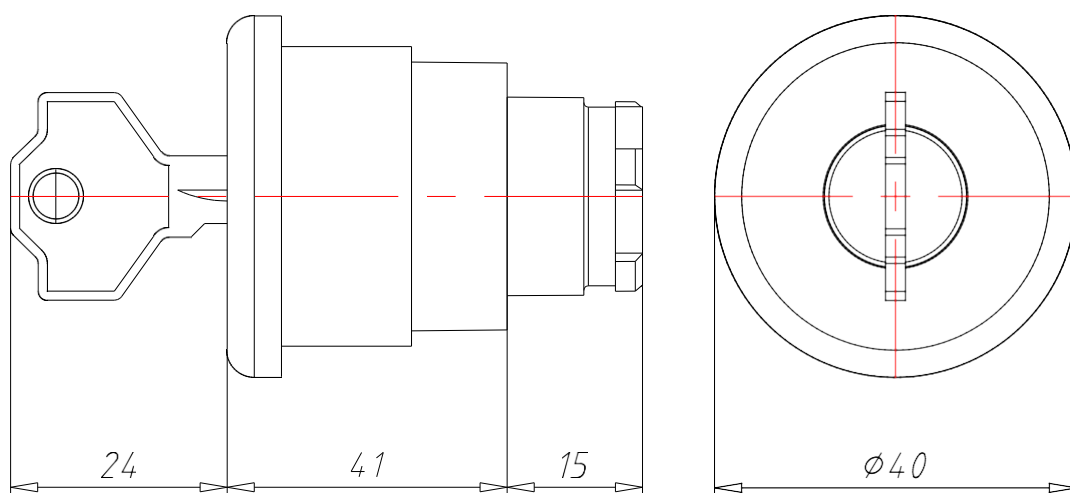

КНОПКА ГРИБОПОДІБНА БЕЗ ПІДСВІЧУВАННЯ З БЛОКУВАННЯМ

АРТИКУЛ:
ECX 1141

ТЕХНІЧНІ ХАРАКТЕРИСТИКИ:

Артикул	ЕСХ 1141
Опис	Кнопка грибоподібна без підсвічування
Матеріал корпусу	Хромований Zamak (цинк-алюміній-мідь-магній сплав)
Колір	Червоний
Підсвічування	Немає
Функціональність	З блокуванням/розблокуванням ключем
Зовнішній діаметр [мм]	40
Ступінь захисту IP	65